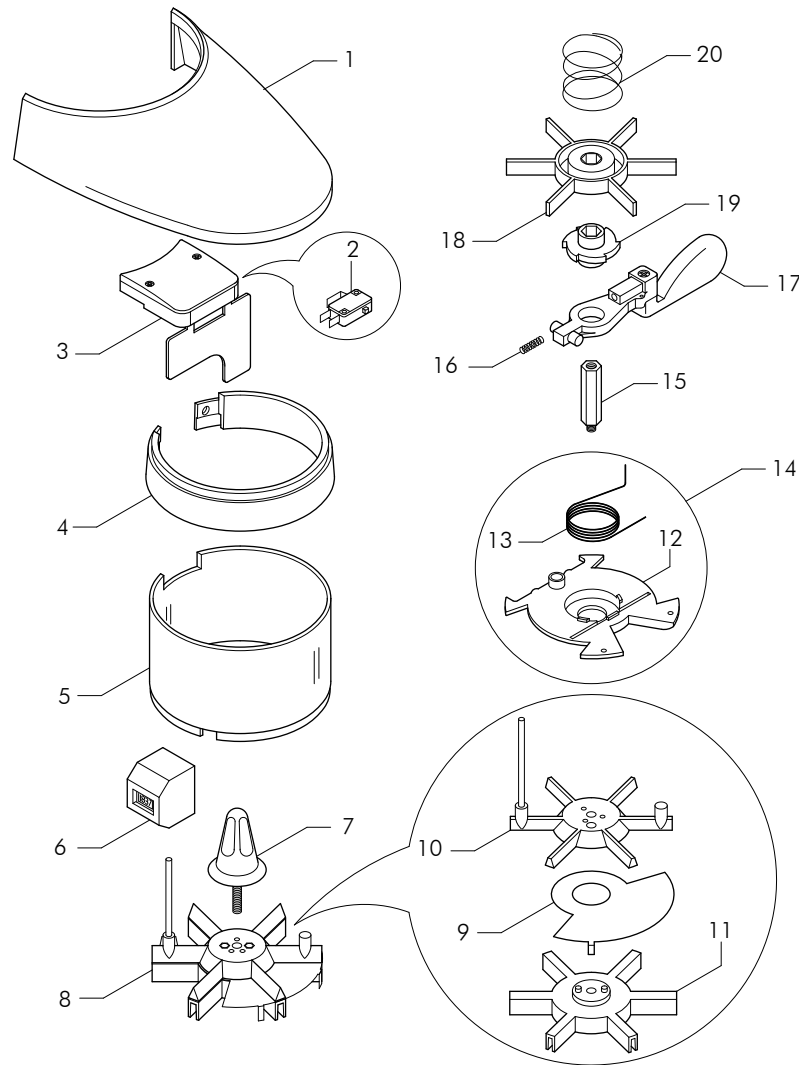

## *Macinadosatore - Coffee grinder - Moulin a café - Kaffeemuhle*

**WMAK-01**

rev.01

MACININO - COFFEE GRINDER - MOULIN A CAFE - KAFFEEMUHLE

**WMAK-02**

rev.01

DOSATORE - DOSER - DOSEUR - DOSIERANLAGE

Pos	Cod.	Denominazione - IT -	Denomination - GB -	Denomination - FR -	Denomination - DE -
1	WY28054002	COPERCHIO TRAMOGGIA K004 MAC.ASC	COFFEE GRINDER HOPPER	COUVERCLE TREMIE MOULIN	TRICHTERDECKEL DER KAFFEEMUEHLE
2	WY28360013	PROTEZIONE MANI K006 MAC.ASC	ACCIDENT PREVENTION	PREVENTION DES ACCIDENTS	ARBEITSSCHUTZ
3	WY28206000	MAGNETE TRAMOGGIA K381 MAC.ASC	HOPPER MAGNETO	MAGNETO TREMIE	MAGNET FUR TRICHTER
4	WY28357	TRAMOGGIA K003 MAC.ASC	HOPPER K003 A.	TREMIE K003 A.	TRICHTER KAFFEEMUHLE ASC.K003
5	WY28326016	SERRANDA TRAMOGGIA K827 MAC.ASC 03	CLOSSING SHEET	TOLE DE FERMETURE	SCHLUSSBLECH
6	WY28357001	TRAMOGGIA COMPLETA K392 MAC.ASC	HOPPER COMPLETE FOR K392	TREMIE POUR MOULIN K392	TRICHTER KAFFEEMUHLE K392
7	WY28286006	REGOLATORE MACINATURA K007 MAC.ASC	GRINDING CONTROL RING NUT	EMBOUT REGULATION MOUTURE	ZWINGE FUR MAHLENREGELUNG
8	WY28360024	PORTAMACINE REGOL.64D K808 MAC.ASC 03	CONTROL GRINTONES HOLDER	PORTE-MEULES REGUL.	MUHLEHALTER REGUL.
9	WY28217000	MACINE 65D COPPIA K099 MAC.ASC	GRINDSTONES 65D COUPLE	MEULES 65D COUPLE	MUHLE 65D PAAR
9	WY28217004	MACINE TITANIO COPPIA K6 D-64 K218	TITANIUM GRINDSTONES COUPLE	MEULE TITANIUM COUPLE	TITANIUM MUHLE PAAR
9	WY28217005	MACINE 80D COPPIA K247 MAC.ASC.	GRINDSTONES 80D COUPLE	MEULE 80D COUPLE	MUHLE 80D PAAR
10	WY28126012	SICURA REGOLAZIONE K629 MAC.ASC	UNION-FIXING PIN	PIVOT FERME-GOULOTTE	ZAPPEN FUR STUTZENHALTER
11	WY28126013	CUSTODIA SICURA REGOLAZIONE K630 MAC.ASC	COFFEE GRINDER CASE	BOITE X MOULIN	KASTEN X KAFFEEMUHLE
12	WY28219006	MOLLA DI SICUREZZA ZN K058 MAC.ASC	SPRING SAFETY	RESSORT SECURITE	FEDER BETRIEBSSICHERHEIT
13	WY28360009	PORTAMACINE 65D K014 MAC.ASC	GRINDSTONES HOLDER	PORTE-MEULES	MUHLEHALTER
14	WY28022001	BOCCHETTONE K635 MAC.ASC	CAFFEE GRINDER UNION	GOULOTTE MOULIN	STUTZEN FUR KAFFEEMUEHL
15	WY28126011	FORCELLA CORTA K815 MAC.ASC	COFFEE GRINDER FORK K815	FOURCHETTE X MOULIN K815	GABEL X KAFFEEMUHLE K815
16	WY28126006	FORCELLA LUNGA K015 MAC.ASC	COFFEE GRINDER LONG FORK K015	FOURCHETTE X MOULIN LONG	GABEL LANG X KAFFEEMUHLE
17	WY28165003	INTERRUTTORE BIP. NERO K069 MAC.ASC	COFFEE GRINDER SWITCH	INTERRUPTEUR MOULIN	SCHALTER KAFFEEMUHLE
18	WY28400010	VASCHETTA RECUPERO CAFFE'VERS.03 K803 MA	COFFEE GROUNDS TROUGH	RAMASSEUR CAFE	SCHUSSEL ANSAMMLUNG KAFFEE
19	WY28326018	SEDE MACINE 65D K805 MAC.ASC	SEATING GRINDSTONE	SIEGE MEULE	SITZ MUHLE
20	WY28159305	GUARNIZIONE OR K103 MAC.ASC	O RING K103	JOINT OR K103	OR DICHTUNG K103
21	WY28247001	MOTORE 230V K130 MAC.ASC	MOTOR 230V	MOTEUR 230V	MOTOR 230V
21	WY28247002	MOTORE 110V K125 MAC.ASC	MOTOR 110V	MOTEUR 110V	MOTOR 110V
22	WY19050	CONDENSATORE MOTORE 220V 10MF	MOTOR CAPACITOR 220V 10MF	CONDENSATEUR MOTEUR 220V 10MF	MOTORKONDENSATOR 220V 10MF
22	WY19051	CONDENSATORE MOTORE 110V 20MF	MOTOR CAPACITOR 110V 20MF	CONDENSATEUR MOTEUR 110V 20MF	MOTORKONDENSATOR 110V 20MF
23	WY28286002	RELAIS ARR.AUT.220V K131 MAC.ASC	RELAIS FOR COFFEE GRINDER 220V	RELAIS POUR MOULIN 220V	RELAIS FUR KAFFEEMUHLE 220V
23	WY28286005	RELAIS ARR.AUT.110V K111 MAC.ASC	RELAIS FOR COFFEE GRINDER 110V	RELAIS POUR MOULIN 110V	RELAIS FUR KAFFEEMUHLE 110V
24	WY28360025	PROTEZIONE INFERIORE K802 MAC.ASC. 03	LOWER PROTECTION	PROTECTION INFERIEUR	SCHUTZVORRICHTUNG TIEFER
25	WY28360015	PIEDINO GOMMA K022	BEARING FOOT	PIED DE SUPPORT	STUTZFUSS