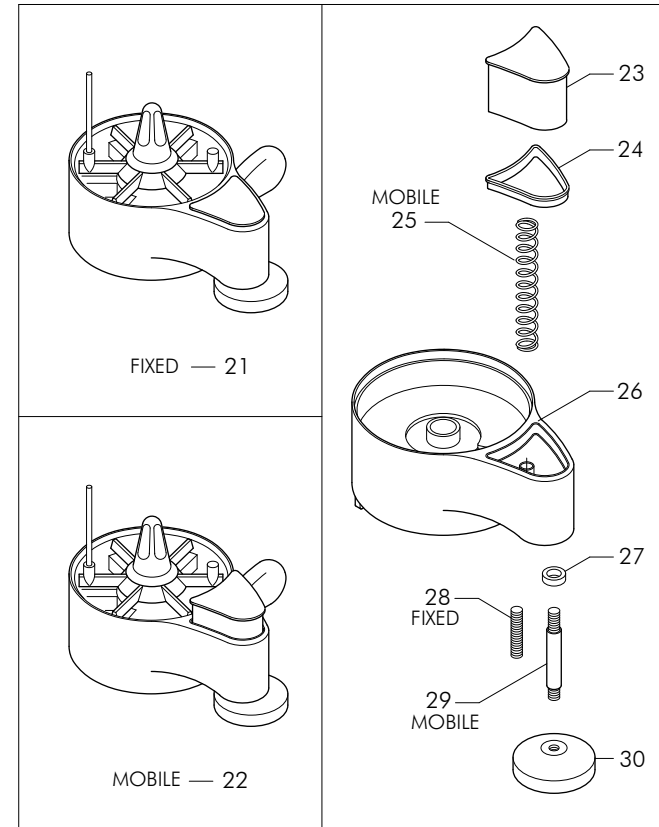

## *Macinadosatore - Coffee grinder - Moulin a café - Kaffeemuhle*

**WMAK-01**

rev.01

MACININO - COFFEE GRINDER - MOULIN A CAFE - KAFFEEMUHLE

**WMAK-02**

rev.01

DOSATORE - DOSER - DOSEUR - DOSIERANLAGE

Pos	Cod.	Denominazione - IT -	Denomination - GB -	Denomination - FR -	Denomination - DE -
1	WY28054002	COPERCHIO TRAMOGGIA K004 MAC.ASC	COFFEE GRINDER HOPPER	COUVERCLE TREMIE MOULIN	TRICHTERDECKEL DER KAFFEEMUEHLE
2	WY28360013	PROTEZIONE MANI K006 MAC.ASC	ACCIDENT PREVENTION	PREVENTION DES ACCIDENTS	ARBEITSSCHUTZ
3	WY28206000	MAGNETE TRAMOGGIA K381 MAC.ASC	HOPPER MAGNETO	MAGNETO TREMIE	MAGNET FUR TRICHTER
4	WY28357	TRAMOGGIA K003 MAC.ASC	HOPPER K003 A.	TREMIE K003 A.	TRICHTER KAFFEEMUHLE ASC.K003
5	WY28326016	SERRANDA TRAMOGGIA K827 MAC.ASC 03	CLOSSING SHEET	TOLE DE FERMETURE	SCHLUSSBLECH
6	WY28357001	TRAMOGGIA COMPLETA K392 MAC.ASC	HOPPER COMPLETE FOR K392	TREMIE POUR MOULIN K392	TRICHTER KAFFEEMUHLE K392
7	WY28286006	REGOLATORE MACINATURA K007 MAC.ASC	GRINDING CONTROL RING NUT	EMBOUT REGULATION MOUTURE	ZWINGE FUR MAHLENREGELUNG
8	WY28360024	PORTAMACINE REGOL.64D K808 MAC.ASC 03	CONTROL GRINTONES HOLDER	PORTE-MEULES REGUL.	MUHLEHALTER REGUL.
9	WY28217000	MACINE 65D COPPIA K099 MAC.ASC	GRINDSTONES 65D COUPLE	MEULES 65D COUPLE	MUHLE 65D PAAR
9	WY28217004	MACINE TITANIO COPPIA K6 D-64 K218	TITANIUM GRINDSTONES COUPLE	MEULE TITANIUM COUPLE	TITANIUM MUHLE PAAR
9	WY28217005	MACINE 80D COPPIA K247 MAC.ASC.	GRINDSTONES 80D COUPLE	MEULE 80D COUPLE	MUHLE 80D PAAR
10	WY28126012	SICURA REGOLAZIONE K629 MAC.ASC	UNION-FIXING PIN	PIVOT FERME-GOULOTTE	ZAPPEN FUR STUTZENHALTER
11	WY28126013	CUSTODIA SICURA REGOLAZIONE K630 MAC.ASC	COFFEE GRINDER CASE	BOITE X MOULIN	KASTEN X KAFFEEMUHLE
12	WY28219006	MOLLA DI SICUREZZA ZN K058 MAC.ASC	SPRING SAFETY	RESSORT SECURITE	FEDER BETRIEBSSICHERHEIT
13	WY28360009	PORTAMACINE 65D K014 MAC.ASC	GRINDSTONES HOLDER	PORTE-MEULES	MUHLEHALTER
14	WY28022001	BOCCHETTONE K635 MAC.ASC	CAFFEE GRINDER UNION	GOULOTTE MOULIN	STUTZEN FUR KAFFEEMUEHL
15	WY28126011	FORCELLA CORTA K815 MAC.ASC	COFFEE GRINDER FORK K815	FOURCHETTE X MOULIN K815	GABEL X KAFFEEMUHLE K815
16	WY28126006	FORCELLA LUNGA K015 MAC.ASC	COFFEE GRINDER LONG FORK K015	FOURCHETTE X MOULIN LONG	GABEL LANG X KAFFEEMUHLE
17	WY28165003	INTERRUTTORE BIP. NERO K069 MAC.ASC	COFFEE GRINDER SWITCH	INTERRUPTEUR MOULIN	SCHALTER KAFFEEMUHLE
18	WY28400010	VASCHETTA RECUPERO CAFFE'VERS.03 K803 MA	COFFEE GROUNDS TROUGH	RAMASSEUR CAFE	SCHUSSEL ANSAMMLUNG KAFFEE
19	WY28326018	SEDE MACINE 65D K805 MAC.ASC	SEATING GRINDSTONE	SIEGE MEULE	SITZ MUHLE
20	WY28159305	GUARNIZIONE OR K103 MAC.ASC	O RING K103	JOINT OR K103	OR DICHTUNG K103
21	WY28247001	MOTORE 230V K130 MAC.ASC	MOTOR 230V	MOTEUR 230V	MOTOR 230V
21	WY28247002	MOTORE 110V K125 MAC.ASC	MOTOR 110V	MOTEUR 110V	MOTOR 110V
22	WY19050	CONDENSATORE MOTORE 220V 10MF	MOTOR CAPACITOR 220V 10MF	CONDENSATEUR MOTEUR 220V 10MF	MOTORKONDENSATOR 220V 10MF
22	WY19051	CONDENSATORE MOTORE 110V 20MF	MOTOR CAPACITOR 110V 20MF	CONDENSATEUR MOTEUR 110V 20MF	MOTORKONDENSATOR 110V 20MF
23	WY28286002	RELAIS ARR.AUT.220V K131 MAC.ASC	RELAIS FOR COFFEE GRINDER 220V	RELAIS POUR MOULIN 220V	RELAIS FUR KAFFEEMUHLE 220V
23	WY28286005	RELAIS ARR.AUT.110V K111 MAC.ASC	RELAIS FOR COFFEE GRINDER 110V	RELAIS POUR MOULIN 110V	RELAIS FUR KAFFEEMUHLE 110V
24	WY28360025	PROTEZIONE INFERIORE K802 MAC.ASC. 03	LOWER PROTECTION	PROTECTION INFERIEUR	SCHUTZVORRICHTUNG TIEFER
25	WY28360015	PIEDINO GOMMA K022	BEARING FOOT	PIED DE SUPPORT	STUTZFUSS