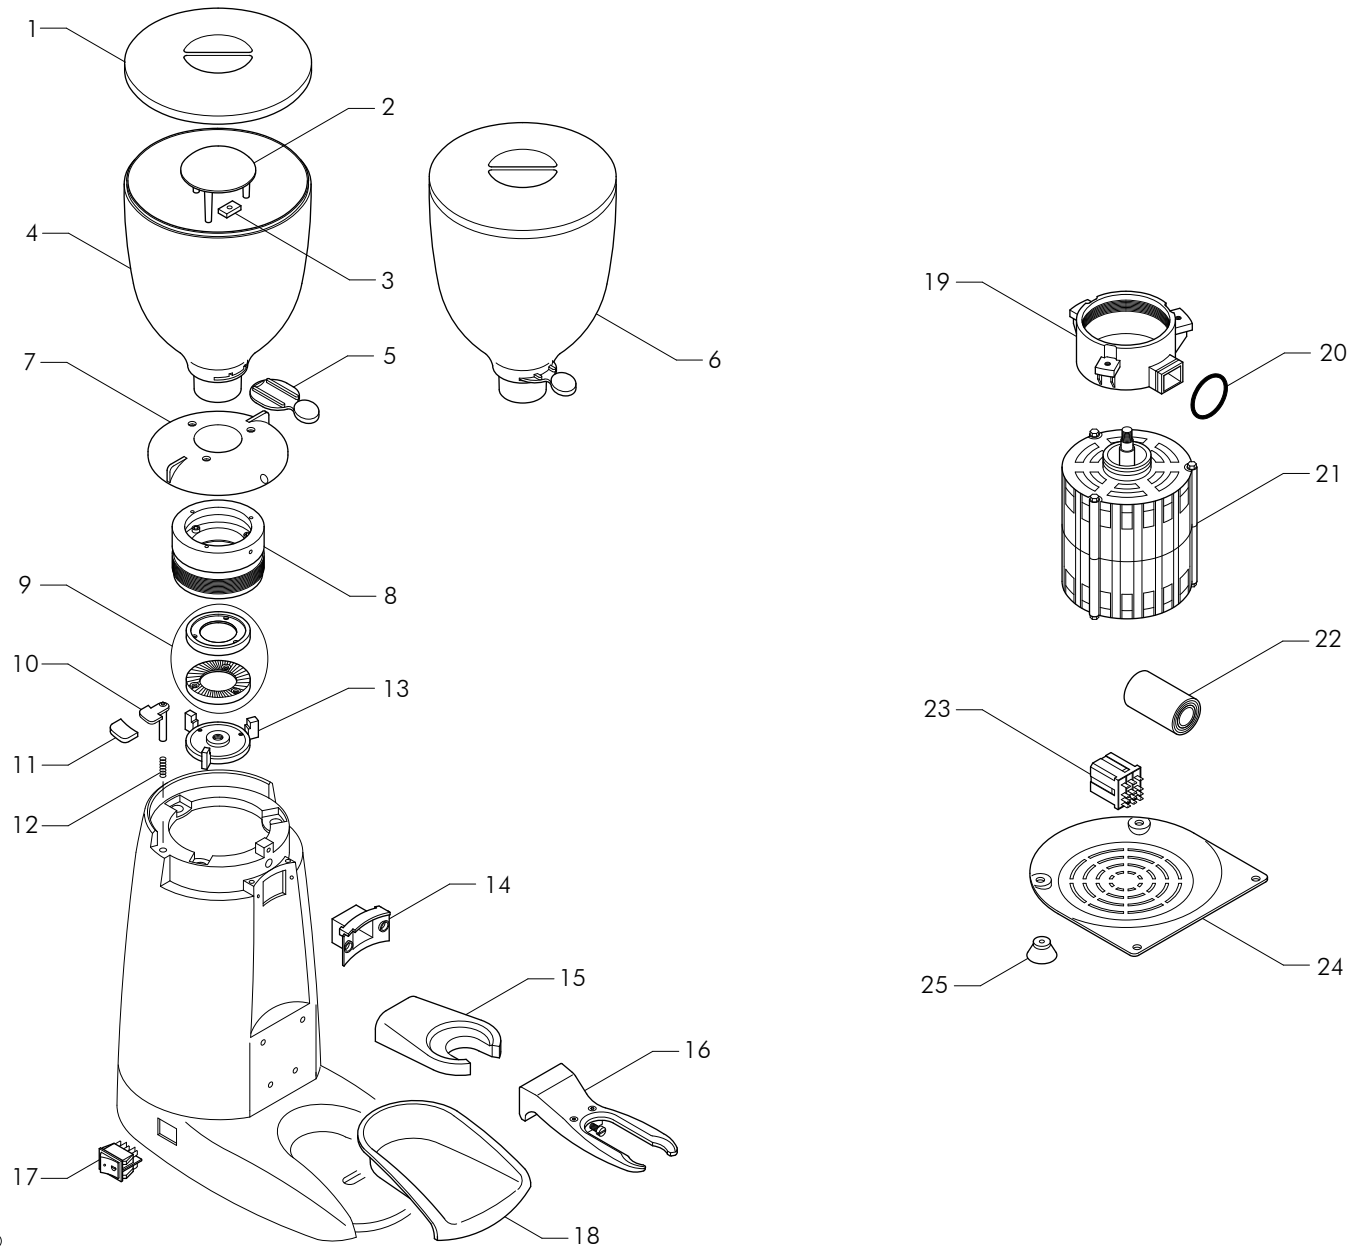

## *Macinadosatore - Coffee grinder - Moulin a café - Kaffeemuhle*

**WMAK-01**

rev.01

MACININO - COFFEE GRINDER - MOULIN A CAFE - KAFFEEMUHLE

**WMAK-02**

rev.01

DOSATORE - DOSER - DOSEUR - DOSIERANLAGE

Pos	Cod.	Denominazione - IT -	Denomination - GB -	Denomination - FR -	Denomination - DE -
1	WY28054002	COPERCHIO TRAMOGGIA K004 MAC.ASC	COFFEE GRINDER HOPPER	COUVERCLE TREMIE MOULIN	TRICHTERDECKEL DER KAFFEEMUEHLE
2	WY28360013	PROTEZIONE MANI K006 MAC.ASC	ACCIDENT PREVENTION	PREVENTION DES ACCIDENTS	ARBEITSSCHUTZ
3	WY28206000	MAGNETE TRAMOGGIA K381 MAC.ASC	HOPPER MAGNETO	MAGNETO TREMIE	MAGNET FUR TRICHTER
4	WY28357	TRAMOGGIA K003 MAC.ASC	HOPPER K003 A.	TREMIE K003 A.	TRICHTER KAFFEEMUHLE ASC.K003
5	WY28326016	SERRANDA TRAMOGGIA K827 MAC.ASC 03	CLOSSING SHEET	TOLE DE FERMETURE	SCHLUSSBLECH
6	WY28357001	TRAMOGGIA COMPLETA K392 MAC.ASC	HOPPER COMPLETE FOR K392	TREMIE POUR MOULIN K392	TRICHTER KAFFEEMUHLE K392
7	WY28286006	REGOLATORE MACINATURA K007 MAC.ASC	GRINDING CONTROL RING NUT	EMBOUT REGULATION MOUTURE	ZWINGE FUR MAHLENREGELUNG
8	WY28360024	PORTAMACINE REGOL.64D K808 MAC.ASC 03	CONTROL GRINTONES HOLDER	PORTE-MEULES REGUL.	MUHLEHALTER REGUL.
9	WY28217000	MACINE 65D COPPIA K099 MAC.ASC	GRINDSTONES 65D COUPLE	MEULES 65D COUPLE	MUHLE 65D PAAR
9	WY28217004	MACINE TITANIO COPPIA K6 D-64 K218	TITANIUM GRINDSTONES COUPLE	MEULE TITANIUM COUPLE	TITANIUM MUHLE PAAR
9	WY28217005	MACINE 80D COPPIA K247 MAC.ASC.	GRINDSTONES 80D COUPLE	MEULE 80D COUPLE	MUHLE 80D PAAR
10	WY28126012	SICURA REGOLAZIONE K629 MAC.ASC	UNION-FIXING PIN	PIVOT FERME-GOULOTTE	ZAPPEN FUR STUTZENHALTER
11	WY28126013	CUSTODIA SICURA REGOLAZIONE K630 MAC.ASC	COFFEE GRINDER CASE	BOITE X MOULIN	KASTEN X KAFFEEMUHLE
12	WY28219006	MOLLA DI SICUREZZA ZN K058 MAC.ASC	SPRING SAFETY	RESSORT SECURITE	FEDER BETRIEBSSICHERHEIT
13	WY28360009	PORTAMACINE 65D K014 MAC.ASC	GRINDSTONES HOLDER	PORTE-MEULES	MUHLEHALTER
14	WY28022001	BOCCHETTONE K635 MAC.ASC	CAFFEE GRINDER UNION	GOULOTTE MOULIN	STUTZEN FUR KAFFEEMUEHL
15	WY28126011	FORCELLA CORTA K815 MAC.ASC	COFFEE GRINDER FORK K815	FOURCHETTE X MOULIN K815	GABEL X KAFFEEMUHLE K815
16	WY28126006	FORCELLA LUNGA K015 MAC.ASC	COFFEE GRINDER LONG FORK K015	FOURCHETTE X MOULIN LONG	GABEL LANG X KAFFEEMUHLE
17	WY28165003	INTERRUTTORE BIP. NERO K069 MAC.ASC	COFFEE GRINDER SWITCH	INTERRUPTEUR MOULIN	SCHALTER KAFFEEMUHLE
18	WY28400010	VASCHETTA RECUPERO CAFFE'VERS.03 K803 MA	COFFEE GROUNDS TROUGH	RAMASSEUR CAFE	SCHUSSEL ANSAMMLUNG KAFFEE
19	WY28326018	SEDE MACINE 65D K805 MAC.ASC	SEATING GRINDSTONE	SIEGE MEULE	SITZ MUHLE
20	WY28159305	GUARNIZIONE OR K103 MAC.ASC	O RING K103	JOINT OR K103	OR DICHTUNG K103
21	WY28247001	MOTORE 230V K130 MAC.ASC	MOTOR 230V	MOTEUR 230V	MOTOR 230V
21	WY28247002	MOTORE 110V K125 MAC.ASC	MOTOR 110V	MOTEUR 110V	MOTOR 110V
22	WY19050	CONDENSATORE MOTORE 220V 10MF	MOTOR CAPACITOR 220V 10MF	CONDENSATEUR MOTEUR 220V 10MF	MOTORKONDENSATOR 220V 10MF
22	WY19051	CONDENSATORE MOTORE 110V 20MF	MOTOR CAPACITOR 110V 20MF	CONDENSATEUR MOTEUR 110V 20MF	MOTORKONDENSATOR 110V 20MF
23	WY28286002	RELAIS ARR.AUT.220V K131 MAC.ASC	RELAIS FOR COFFEE GRINDER 220V	RELAIS POUR MOULIN 220V	RELAIS FUR KAFFEEMUHLE 220V
23	WY28286005	RELAIS ARR.AUT.110V K111 MAC.ASC	RELAIS FOR COFFEE GRINDER 110V	RELAIS POUR MOULIN 110V	RELAIS FUR KAFFEEMUHLE 110V
24	WY28360025	PROTEZIONE INFERIORE K802 MAC.ASC. 03	LOWER PROTECTION	PROTECTION INFERIEUR	SCHUTZVORRICHTUNG TIEFER
25	WY28360015	PIEDINO GOMMA K022	BEARING FOOT	PIED DE SUPPORT	STUTZFUSS